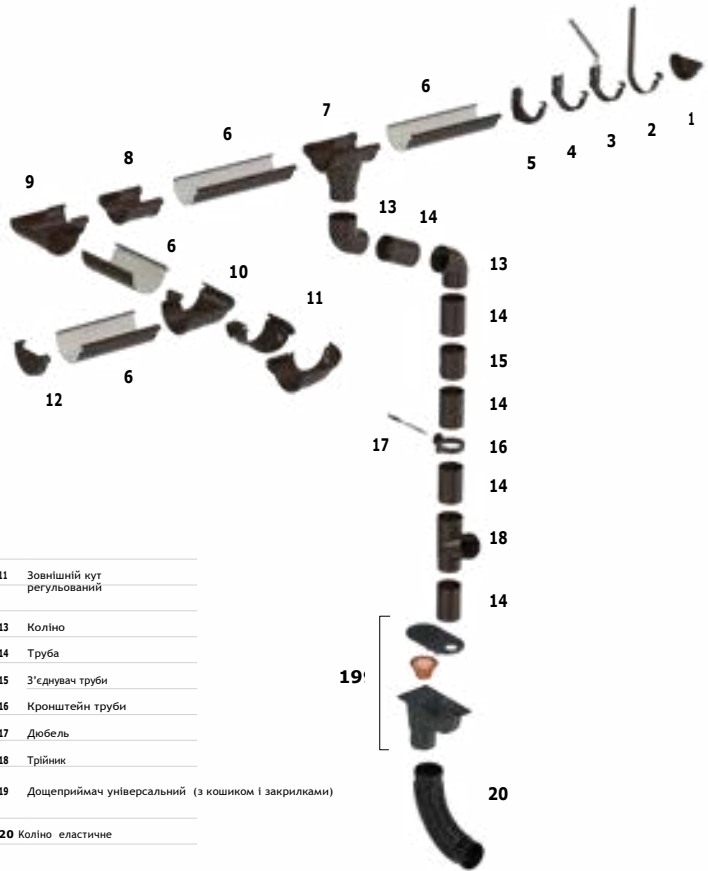

Переваги системи

Інноваційна форма ринви

Стойкість системи до розтягнення

Спеціально профільований кронштейн ринви

Підвищений блиск водостічної системи

Спеціально підібраний матеріал

Гарантія високої стабільності системи

Список елементів і будова системи:

- | | | |
|----|-------------------------------------|---|
| 1 | Заглушка права | |
| 2 | Довгий кронштейн | |
| 3 | Кронштейн ринви з подовжувачем | |
| 4 | Кронштейн ринви металевий причіпний | |
| 5 | Кронштейн ринви з ПВХ | |
| 6 | Ринва | |
| 7 | Лійка наскрізна | |
| 8 | Розєм | |
| 9 | Внутрішній кут 90° | |
| 10 | Зовнішній кут 90° | |
| | | 11 Зовнішній кут регульований |
| | | 13 Коліно |
| | | 14 Труба |
| | | 15 З'єднувач труби |
| | | 16 Кронштейн труби |
| | | 17 Дюбель |
| | | 18 Трійник |
| | | 19 Дощеприймач універсальний (з кошиком і закріпками) |
| | | 20 Коліно еластичне |

- * Доставка регулюючих кутів протягом 10 робочих днів.
У вартість не входить доставка. Інформація доступна к комерційних офісах Galeco.

pole pow. 37,5 cm²

Елементи водостічної системи 90x50

Елементи водостічної труби 50