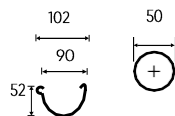

Елементи водостічної системи 90x50

Елементи ринви 90

Ціну наведено з ПДВ в умовних одиницях

Елемент	Код	Шт.	Графітовий	Чорний	Темно-коричневий
			A	B	V
Ринва 2 м.п.	RE090-_-RY200-G	1		4,62	
Кронштейн ринви з ПВХ	RE090-_-HP----A	1		1,00	
Кронштейн ринви металевий	RE090-_-HM----D	1		3,18	
З'єднувач ринви	RE090-_-LA----G	1		4,49	
Кут внутрішній 90°	RE090-_-LW090-A	1		7,40	
Кут зовнішній 90°	RE090-_-LZ090-G	1		7,40	
Кут внутрішній 135°	RE090-_-LW135-X	1		22,18	
Кут зовнішній 135°	RE090-_-LZ135-X	1		22,18	
Лійка 90/50	RE090-_-OP050-G	1		5,41	
Заглушка ліва	RE090-_-ZL----G	1		2,34	
Заглушка права	RE090-_-ZP----G	1		2,34	

- Доставка регулюючих кутів протягом 10 робочих днів.
  У вартість не входить доставка. Інформація доступна к комерційних офісах Galeco.

pole pow. 37,5 cm²