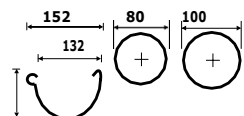

Елементи ринви

130/80, 130/100

Елементи ринви 130

Ціну наведено з ПДВ в умовних одиницях.

Елемент	Код	Шт.	Графітовий	Чорний	Темно-коричневий	Білий	Шоколадно-коричневий	Мідний
			A	B	V	W*	K	
Ринва 4 м.п.	RE130-_-RY400-G	1			13,29		15,37	20,79
Кронштейн ринви ПВХ	RE130-_-HP-_-A	1			2,06		2,37	3,44
Кронштейн ринви металевий	RE130-_-HG-_-D	1			4,24		4,29	4,29
Кронштейн ринви універсальний металевий	RE130-_-HL-_-Q	1			3,29		3,33	4,29
З'єднувач ринви	RE130-_-LA-_-G	1			6,58		7,57	9,94
Кут внутрішній 90°	RE130-_-LW090-A	1			9,80		11,42	15,65
Кут зовнішній 90°	RE130-_-LZ090-G	1			9,80		11,42	15,65
Кут внутрішній 135°	RE130-_-LW135-X	1			31,08		33,95	36,88
Кут зовнішній регульований 90°-150°	RE130-_-LZREG-G	1			22,18			
Лійка 130/80	RE130-_-OP080-G	1			0,00		10,49	10,49
Лійка 130/100	RE130-_-OP100-G	1			9,01		10,49	16,24
Заглушка ліва	RE130-_-ZL-_-G	1			9,13		3,88	4,20
Заглушка права	RE130-_-ZP-_-G	1			3,34		3,88	4,20

* Доставка регулюючих кутів протягом 10 робочих днів. У вартість не входить доставка. Інформація про наявність доступна в комерційних офісах Galeco