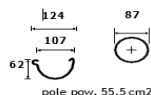

Елементи ринви

120/90

Елементи ринви 120

Ціну наведено з ПДВ в умовних одиницях.

Елемент	Код	Шт.	Графітовий	Чорний	Шоколадно-коричневий	Темно-коричневий
			A	B	E	V
Ринва3 м.п.	RS120-_-RY300-G	1	20,25			
Кронштейн ринви універс. сталь	RS120-_-HD----D	1	2,89			
Кронштейн ринви сталь	RS120-_-HG----D	1	3,51			
З'єднувач ринви	RS120-_-LK----G	1	4,07			
Кут внутрішній 90°	RS120-_-LW090-G	1	21,74			
Кут зовнішній 90°	RS120-_-LZ090-G	1	21,74			
Кут внутрішній 135°	RS120-_-LW135-D	1	46,90			
Кут зовнішній 135°	RS120-_-LZ135-D	1	46,90			
Лійка 120/90 мм	RS120-_-OP090-G	1	9,15			
Заглушка універсальна	RS120-_-ZU----G	1	3,54			

* Ми доставляємо регульовані кути у всіх кольорах протягом 20 робочих днів.

** З питань наявності товару звертайтеся до комерційних офісів Galeco