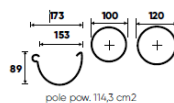

Елементи ринви 150/150, 150/100

Елементи ринви 150

Ціну наведено з ПДВ в умовних одиницях.

Елемент	Код	Шт.	Графітовий	Темно-коричневий	Срібний
			A	V	
Ринва 4 м.п.	RS150_-RY400-G	1		56,74	
Кронштейн ринви універс. Сталь	RS150_-HD----D	1		4,86	
Кронштейн ринви сталь	RS150_-HG----D	1		5,20	
З'єднувач ринви	RS150_-LA----D	1		10,90	
З'єднувач ринви з кронштейном	RS150_-LH----D	1		13,56	
Кут внутрішній 90°	RS150_-LW090-D	1		31,68	
Кут зовнішній 90°	RS150_-LZ090-D	1		31,68	
Кут внутрішній 135°	RS150_-LW135-D	1		63,89	
Кут зовнішній 135°	RS150_-LZ135-D	1		63,89	
Лійка 150/100	RS150_-OP100-D	1		11,47	
Лійка 150/120	RS150_-OP120-D	1		18,02	
Заглушка універсальна	RS150_-ZU----Z	1		6,02	
Елементи водостічної труби 100					
Труба 3 м.п.	SS100_-RU300-G	1		34,21	
Труба 1 м.п.	SS100_-RU100-G	1		13,50	
З'єднувач труби	SS100_-MU----D	1		6,18	
Коліно 60°	SS100_-KO060-G	1		6,97	
Трійник 60°	SS100_-TR060-D	1		25,17	
Кронштейн труби сталь	SS100_-OM----D	1		4,92