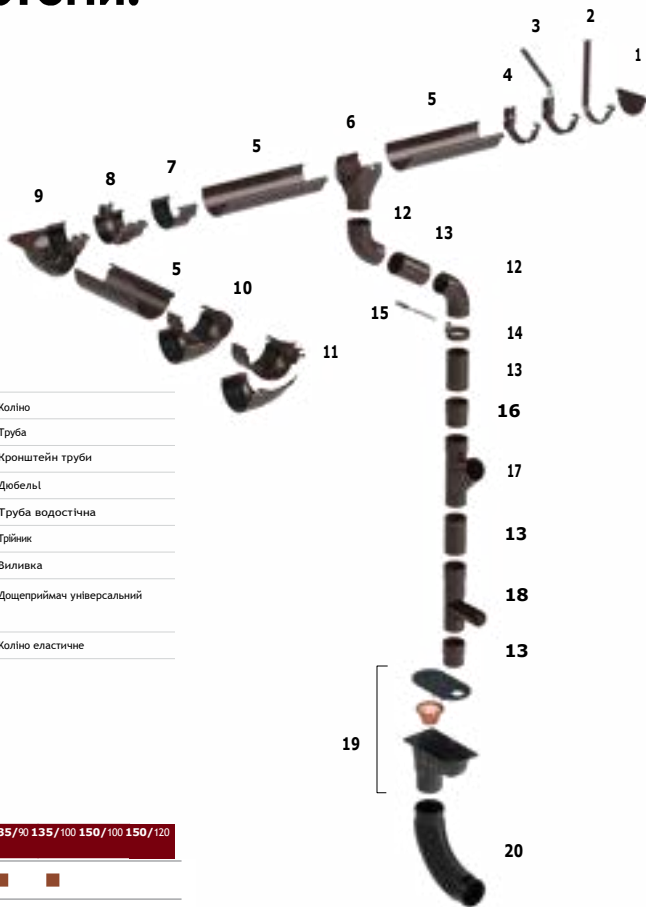

Новаторська форма ринви

Висока міцність листового металу

Комплексна система захисту

Ринви і водостічні труби вкриті захисною плівкою

Більш глибока стальна ринва

Перший на ринку універсальний кут

Список елементів і будова системи:

1	Заглушка універсальна	12	Коліно
2	Кронштейн ринви довгий	13	Труба
3	Кронштейн універсальний поводжувачий	14	Кронштейн труби
4	Кронштейн універсальний	15	Дюбель
5	Ринва	16	Труба водостічна
6	Лійка	17	Трійник
7	З'єднувач	18	Виливка
8	Зажимний зєднувач	19	Доцєприймач універсальний
9	Кут внутрішній зажимний 90°	20	Коліно еластичне
10	Кут зовнішній зажимний 90°		
11	Кут зовнішній регульований 100-135°		