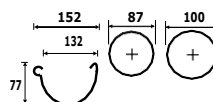

Таблиця продуктивності

Тип ринви / Розмір труби

Розташування водостічної труби

	120/90	135/90	135/100	150/100	150/120
60 m ²	110 m ²	110 m ²	150 m ²	150 m ²	
120 m ²	220 m ²	220 m ²	300 m ²	300 m ²	

Елементи ринви

Ціну наведено з ПДВ в умовних одиницях

Елемент	Код	Шт.	Срібний	Графітовий	Чорний	Шоколадно-коричневий	Цеглистий	Темно-коричневий	Темно-червоний	Білий	Мідний
			I	A	B	F	D	V	R	W	H
Ринва 3 м.п.	RS135-_-RY300-G	1					29,17				34,93
Кронштейн ринви універс. сталь	RS135-_-HD----G	1					3,38				3,69
Кронштейн ринви сталь	RS135-_-HM----D	1					5,09				5,70
З'єднувач ринви	RS135-_-LK----G	1					5,21				6,52
З'єднувач ринви з кронштейном	RS135-_-LH----D	1					8,92				10,98
З'єднувач ринви без кронштейна	RS135-_-LA----D	1					5,59				
Кут внутрішній 90°	RS135-_-LW090-G	1					24,60				28,14
Кут зовнішній 90°	RS135-_-LZ090-G	1					24,60				28,14
Кут внутрішній регульований 105°-135°	RS135-_-LWREG-G	1					24,31				29,98
Кут зовнішній регульований 100°-165°	RS135-_-LZREG-G	1					24,31				29,98
Лійка 135/90	RS135-_-OP090-G	1					11,33				13,50
Лійка 135/100	RS135-_-OP100-G	1					11,33				
Заглушка універсальна	RS135-_-ZU----G	1					4,86				5,26