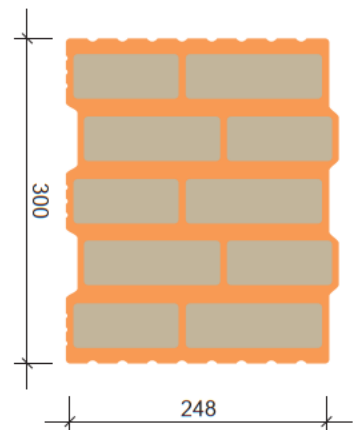

Porotherm 30 T

Comfort

Технічна інформація	Dryfix	Profi	Звичайний	Од. виміру	
Опис продукта	пустотілий великоформатний керамічний блок				
Призначення	для зведення внутрішніх і зовнішніх несучих стін				
Український стандарт	ДСТУ Б В. 2.7-61:2008 (EN 771-1:2003, NEQ)				
Стандарт виробника	EN 771-1:2011+A1:2015				
Характеристики виробу					
Довжина	l	248	248	-	мм
Ширина	w	300	300	-	мм
Висота	h	249	249	-	мм
Модульна висота в кладці	-	250	250	-	мм
Маса виробу	m	12,2	12,2	-	кг
Середня густина	p	650	650	-	кг/м³
Міцність на стиск/ Марка міцності	f _b	7,5/M75	7,5/M75	-	МПа
Морозостійкість	F	F25	F25	-	циклів
Паропроникність (по EN 1745)	μ	5/10	5/10	-	-
Коефіцієнт об'єму в перерахунку на 1 НФ	-	9,5	9,5	-	НФ
Будівельні характеристики кладки					
Товщина стіни	-	300	300	-	мм
Маса 1 м² кладки	-	195	203	-	кг
Кількість блоків в 1 м² кладки	-	16	16	-	шт.
Кількість блоків в 1 м³ кладки	-	53,3	53,3	-	шт.
Розхід розчину на 1 м² кладки	-	1 балон / 5м²	4,2	-	л/м²
Міцність на стиск кладки (згідно ДБН В.2.6-162:2010, EN 1996-1-1)					
Тонкошовна кладка (Profi/ Dryfix)	f _k	2	2,7	-	МПа
З використанням розчину М50	f _k	-	-	-	МПа
З використанням розчину М100	f _k	-	-	-	МПа
Теплотехнічні характеристики (в умовах експлуатації)					
Теплопровідність	λ	0,075	0,077	-	Вт/м·К
Опір теплопередачі кладки	R	4,19	4,09	-	м²·К/Вт
Коефіцієнт теплопередачі кладки	U	0,24	0,24	-	Вт/м²·К
Опір теплопередачі кладки (з теплоізоляційною штукатуркою 4 см)	R	4,69	4,59	-	м²·К/Вт
Коефіцієнт теплопередачі кладки (з теплоізоляційною штукатуркою 4 см)	U	0,21	0,22	-	Вт/м²·К
Горючість та вогнестійкість					
Горючість	-	НГ	НГ	-	-
Межа вогнестійкості	-	REI 90	REI 90	-	-
Звукоізоляційні характеристики					
Показник звукової ізоляції стіни (стіна оштукатурена з обох сторін)	R _w	43	45	-	дБ
Упаковка і транспортування					
Кількість на палеті	-	96	96	-	шт.
Вага палети БРУТТО	-	1200	1200	-	кг
Кількість палет в машині	-	16	16	-	палет
Кількість блоків в машині	-	1632	1632	-	шт.